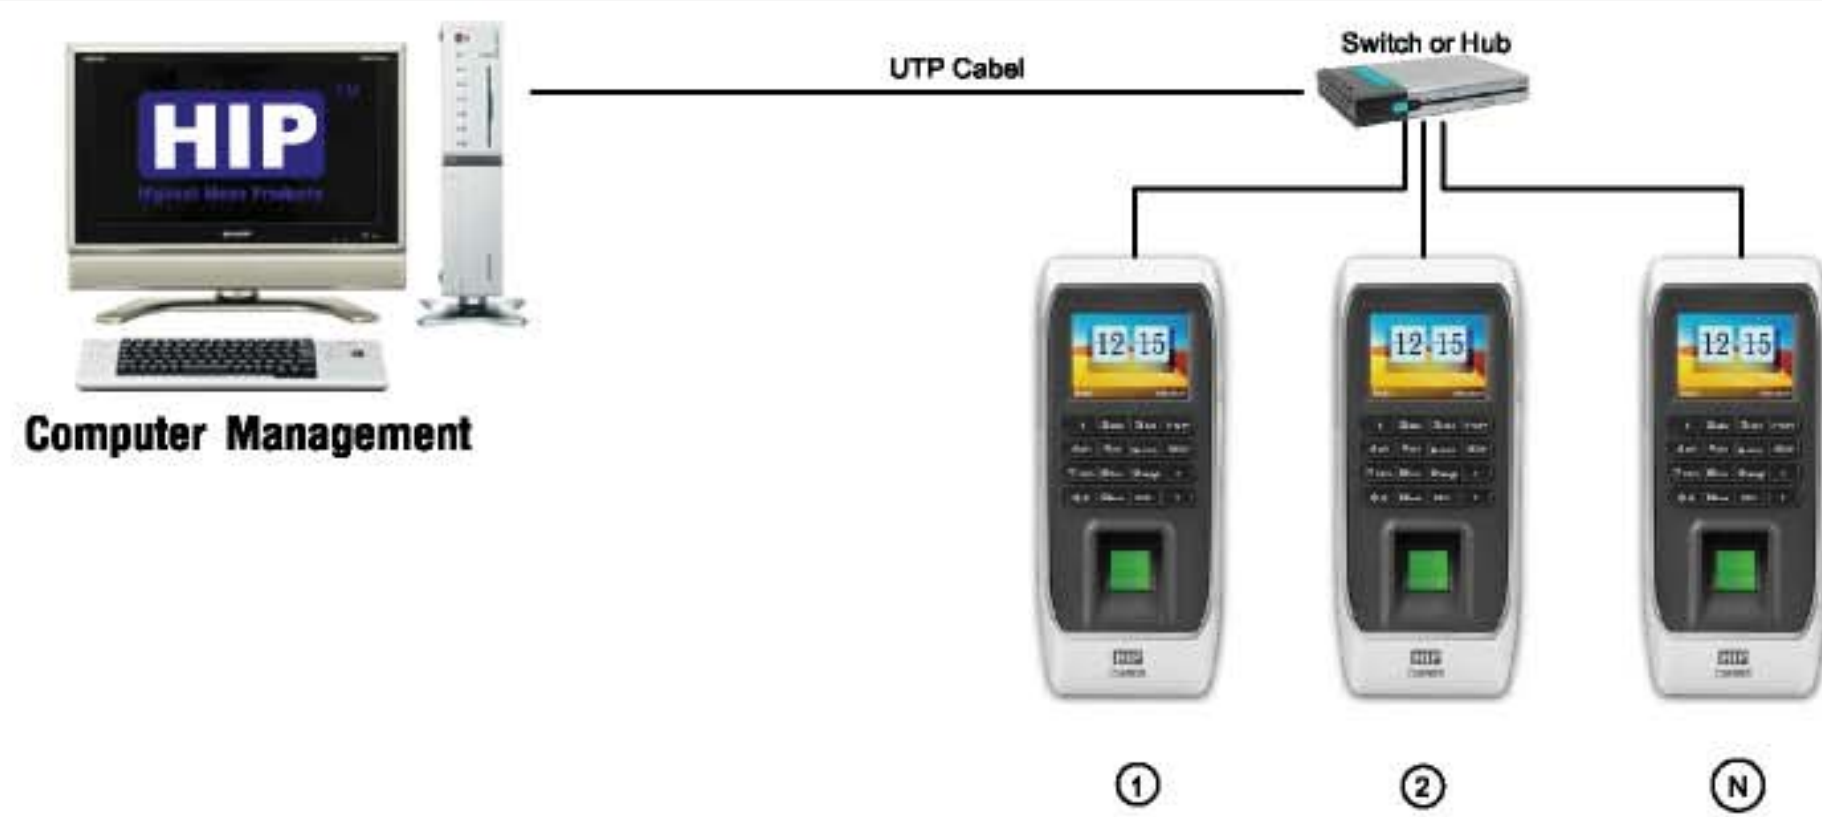

Access Control

Standalone Fingerprint Time Attendance and Access Control System

HIP
Ci690S

MODEL:
Ci690S

Standalone Fingerprint Time Attendance and Access Control System

เครื่องควบคุมการเปิด-ปิดประตูด้วยลายนิ้วมือและบัตร Proximity โดยที่ทำงานในระบบ Standalone รองรับลายนิ้วมือได้ถึง 6,500 ลายนิ้วมือ แสดงการทำงานด้วยจอภาพสีคมชัดพร้อมสามารถดึงข้อมูลมาที่ Computer เพื่อตรวจสอบเวลาเข้าออกได้ผ่าน TCP/IP และ USB มีระบบ Anti pass-back เพื่อเพิ่มความปลอดภัย ตัวเครื่องระบบปฏิบัติการ Linux เพื่อช่วยการประมวลผลได้อย่างรวดเร็วและแม่นยำ

- ▶ Standalone Access Control
- ▶ 2.4" TFT color screen
- ▶ 6,500 Fingerprint
- ▶ 160,000 Record
- ▶ Fingerprint / Password / Card / Fingerprint+Password/Card+Password / Fingerprint+Card+Password
- ▶ TCP/IP,USB,U disk download, wiegand in & out(26bit)
- ▶ ID Card

Installation Diagram Standalone

Connection Type Access Control System

Connection Type Network Protocol TCP/IP

Connection Type USB, U disk download

Technical Specification

Screen(Byte)	2.4" TFT color screen
Resolution	320*240
Fingerprint Capacity	6,500 Fingerprint (10,000 ID card), can option 10,000 finger
Record Capacity	160,000 Record
Identification Time	<=0.5s
Identification Mode	Fingerprint / Password / Card / Fingerprint+Password/Card+Password / Fingerprint+Card+Password
Authentication Mode	"1:N"
Communication Protocols	TCP/IP, USB, U disk download, wiegand in & out(26bit)
Card	ID Card
Other Function	Magnetic Lock, Temper alarm Door bell, Anti passback
Operating Environment	"Operating Temp : -10 °C ~ +45 °C, Humidity(RH) : 20%~90%"
Power	DC12V1A
Language	English,Thai(Other)
Size	190(L)*80(W)*44(H)MM
Optional Features	Mifare Card(Optional)