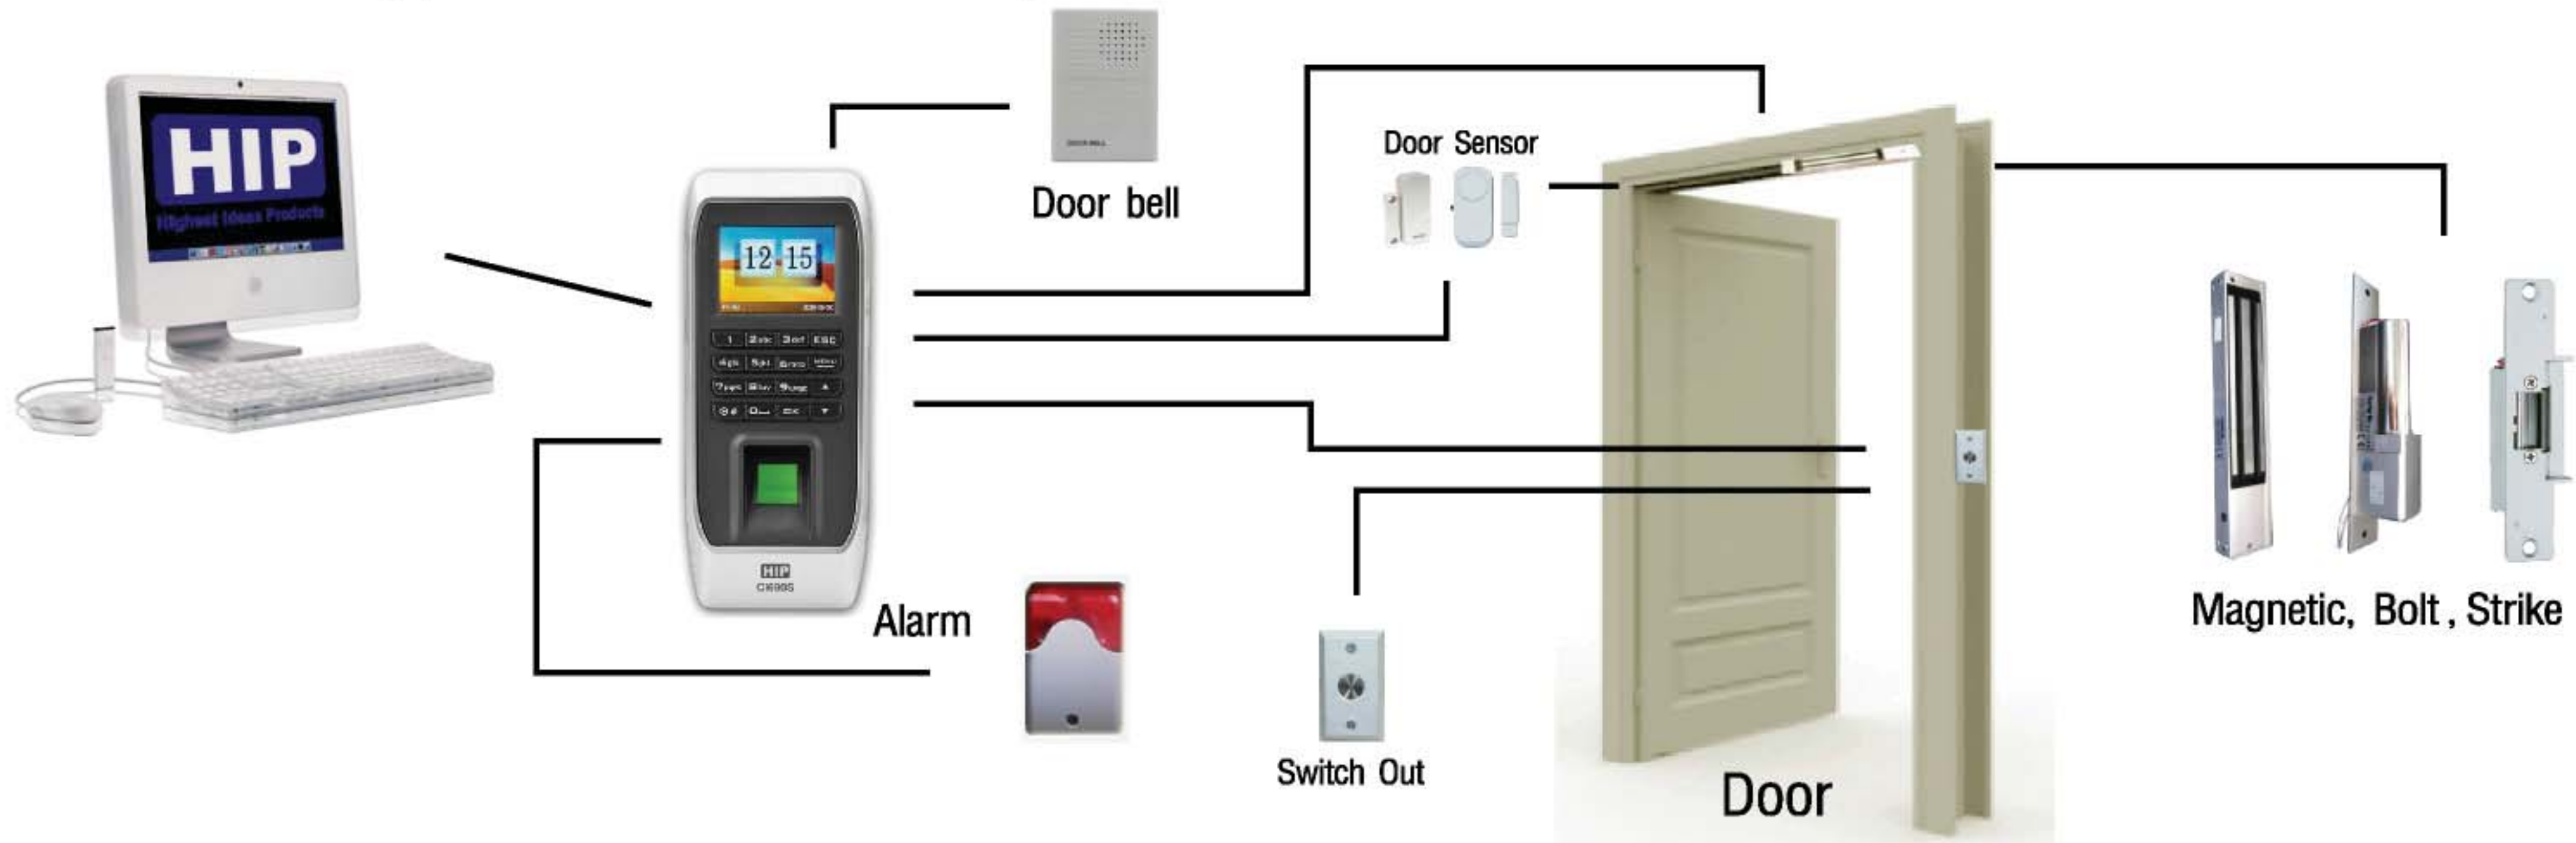

Access Control

Standalone Fingerprint Time Attendance and Access Control System

HIP
Ci690S

MODEL:
Ci690S

Standalone Fingerprint Time Attendance and Access Control System

เครื่องควบคุมการเปิด-ปิดประตูด้วยลายนิ้วมือและบัตร Proximity โดยที่ทำงานในระบบ Standalone รองรับลายนิ้วมือได้ถึง 6,500 ลายนิ้วมือ แสดงการทำงานด้วยจอภาพสีคมชัดพร้อมสามารถดึงข้อมูลมาที่ Computer เพื่อตรวจสอบเวลาเข้าออกได้ผ่าน TCP/IP และ USB มีระบบ Anti pass-back เพื่อเพิ่มความปลอดภัย ตัวเครื่องระบบปฏิบัติการ Linux เพื่อช่วยการประมวลผลได้อย่างรวดเร็วและแม่นยำ

- ▶ Standalone Access Control
- ▶ 2.4" TFT color screen
- ▶ 6,500 Fingerprint
- ▶ 160,000 Record
- ▶ Fingerprint / Password / Card / Fingerprint+Password/Card+Password / Fingerprint+Card+Password
- ▶ TCP/IP,USB,U disk download, wiegand in & out(26bit)
- ▶ ID Card

Installation Diagram Standalone

Connection Type Access Control System

Connection Type Network Protocol TCP/IP

Connection Type USB, U disk download

Technical Specification

Screen(Byte)	2.4" TFT color screen
Resolution	320*240
Fingerprint Capacity	6,500 Fingerprint (10,000 ID card), can option 10,000 finger
Record Capacity	160,000 Record
Identification Time	<=0.5s
Identification Mode	Fingerprint / Password / Card / Fingerprint+Password/Card+Password / Fingerprint+Card+Password
Authentication Mode	"1:N"
Communication Protocols	TCP/IP, USB, U disk download, wiegand in & out(26bit)
Card	ID Card
Other Function	Magnetic Lock, Temper alarm Door bell, Anti passback
Operating Environment	"Operating Temp : -10 °C ~ +45 °C, Humidity(RH) : 20%~90%"
Power	DC12V1A
Language	English,Thai(Other)
Size	190(L)*80(W)*44(H)MM
Optional Features	Mifare Card(Optional)