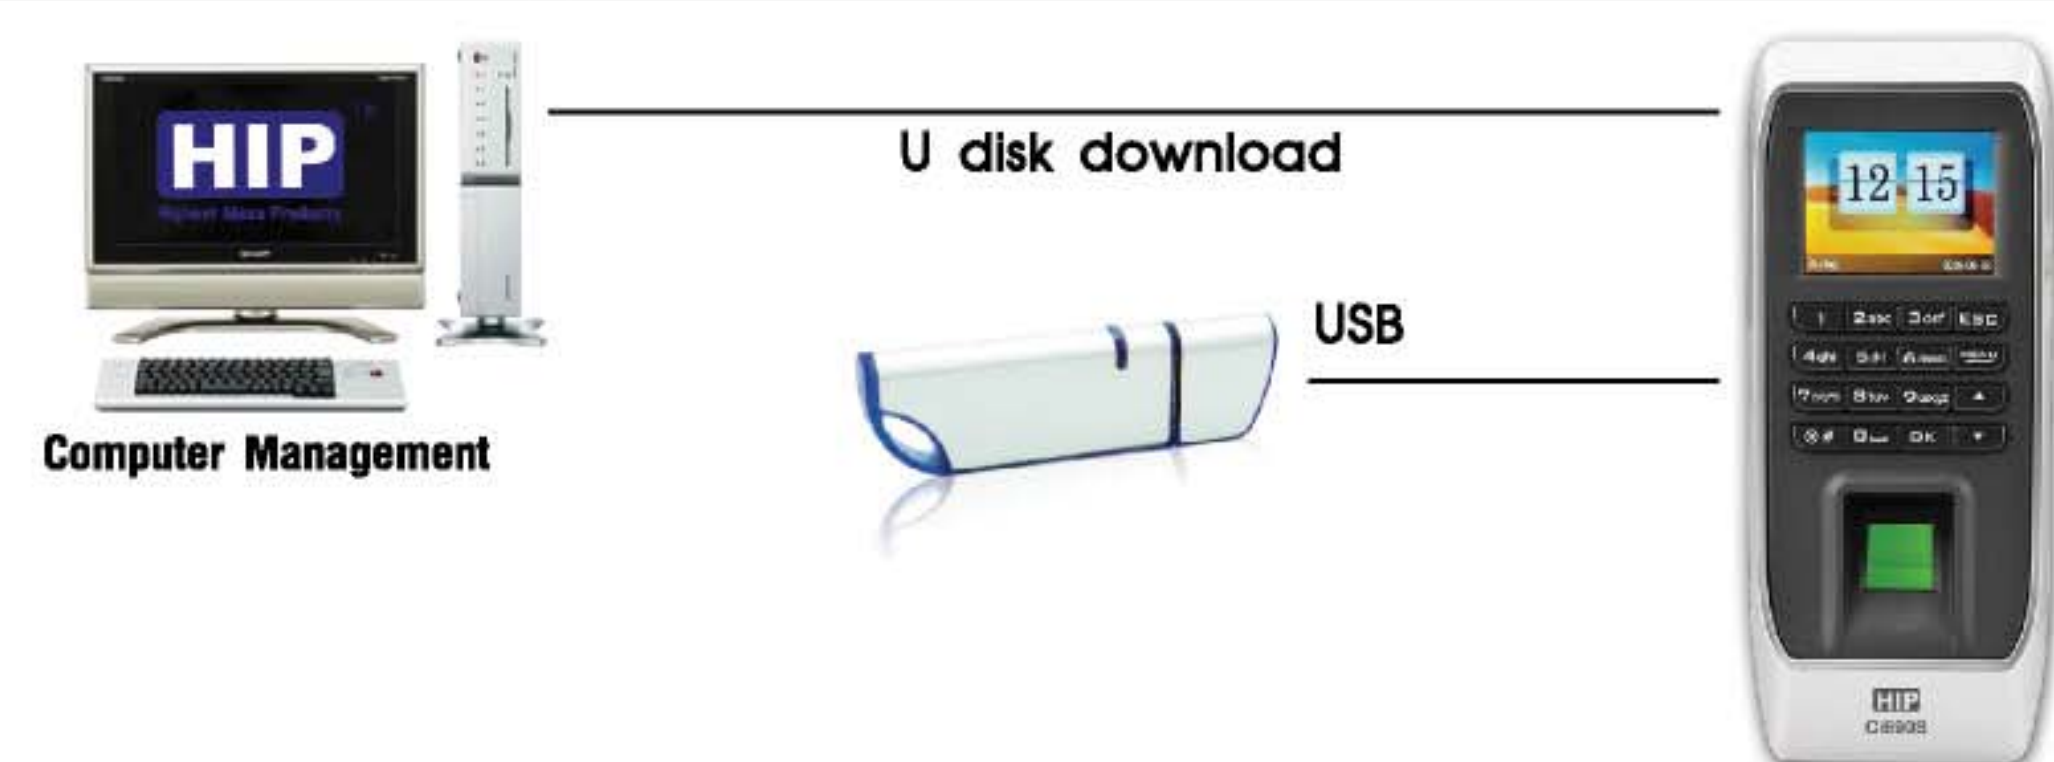

Access Control

Standalone Fingerprint Time Attendance and Access Control System

HIP
Ci690S

MODEL:
Ci690S

Standalone Fingerprint Time Attendance and Access Control System

เครื่องควบคุมการเปิด-ปิดประตูด้วยลายนิ้วมือและบัตร Proximity โดยที่ทำงานในระบบ Standalone รองรับลายนิ้วมือได้ถึง 6,500 ลายนิ้วมือ แสดงการทำงานด้วยจอภาพสีคมชัดพร้อมสามารถดึงข้อมูลมาที่ Computer เพื่อตรวจสอบเวลาเข้าออกได้ผ่าน TCP/IP และ USB มีระบบ Anti pass-back เพื่อเพิ่มความปลอดภัย ตัวเครื่องระบบปฏิบัติการ Linux เพื่อช่วยการประมวลผลได้อย่างรวดเร็วและแม่นยำ

- ▶ Standalone Access Control
- ▶ 2.4" TFT color screen
- ▶ 6,500 Fingerprint
- ▶ 160,000 Record
- ▶ Fingerprint / Password / Card / Fingerprint+Password/Card+Password / Fingerprint+Card+Password
- ▶ TCP/IP,USB,U disk download, wiegand in & out(26bit)
- ▶ ID Card

Installation Diagram Standalone

Connection Type Access Control System

Connection Type Network Protocol TCP/IP

Connection Type USB, U disk download

Technical Specification

Screen(Byte)	2.4" TFT color screen
Resolution	320*240
Fingerprint Capacity	6,500 Fingerprint (10,000 ID card), can option 10,000 finger
Record Capacity	160,000 Record
Identification Time	<=0.5s
Identification Mode	Fingerprint / Password / Card / Fingerprint+Password/Card+Password / Fingerprint+Card+Password
Authentication Mode	"1:N"
Communication Protocols	TCP/IP, USB, U disk download, wiegand in & out(26bit)
Card	ID Card
Other Function	Magnetic Lock, Temper alarm Door bell, Anti passback
Operating Environment	"Operating Temp : -10 °C ~ +45 °C, Humidity(RH) : 20%~90%"
Power	DC12V1A
Language	English,Thai(Other)
Size	190(L)*80(W)*44(H)MM
Optional Features	Mifare Card(Optional)