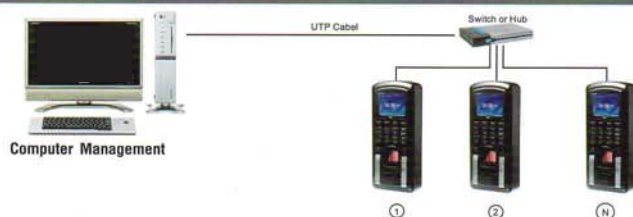

Installation Diagram Standalone

การทำงานเปิด - ปิดประตู

Connection Type Access Control System

Connection Type Network Protocol TCP/IP

Connection Type Series RS485

TECHNICAL SPECIFICATION

Screen(Byte)	2.4" TFT Graphic Interface
Resolution	320*240
Fingerprint Capacity	1000 Fingerprint(OPTION 2000/3000Fingerprint)
Record Capacity	100000 Record
Identification Time	<=1s
Identification Mode	Fingerprint/ID Card/Password
Authentication Mode	"1:1, 1:N"
Communication Protocols	TCP/IP,RS485,WG26/34(Input/Output), U disk download
Smart Card	ID Card
Other Function	"Alarm when log capacity is fullBuilt-in timing bell,Threatens Alarm, Anti-dismantlement Alarm, Unlock Illegally Alarm, Circumscribed Alarm, Time-out Alarm,Anti passback?fire alarm input,Lock output 1CH(Option 2CH) ,Exit output 2CH(Can connect wireless exit or wire exit)"
Operating Environment	"Operating Temp: 0 °C-50 °C, Humidity:80%"
Voltage range	100V-240V
Voltage range thailand	220V-240V
Power	DC12V 1A
"Language"	English,Thai(Other)
Size of the Terminal	190(L)*77(W)*35(H)MM
Optional Features	Mifare Card(Option)

Feature

- รองรับลายนิ้วมือได้ 1,000 ลายนิ้วมือ
- บันทึกรายการการลงเวลาได้มากถึง 100,000 รายการ
- มีระบบปรับปรุงลายนิ้วมือทุกครั้งที่มีการเปลี่ยนแปลงของลายนิ้วมือ
- เครื่องบันทึกลายนิ้วมือด้วยความเร็วสูง ภายใน 0.5-1 วินาที
- หัวอ่านกระจก ป้องกันรอยขีดข่วน มีความคงทนสูง
- สามารถดึงข้อมูลผ่านสายสัญญาณได้หลากหลายอาทิเช่น RS485, TCP/IP
- ไม่ต้องยุ่งยากในการเดินสาย สามารถดึงข้อมูลโดยใช้ U disk download สะดวกในการใช้งาน
- หน้าจอแสดงเวลาการทำงานอย่างชัดเจน สามารถมองเห็นในที่มืด
- มีรูปทรงที่สวยงาม พร้อมวัสดุมีคุณภาพสูง
- ขนาดเล็กกระทัดรัด สวยงามเข้ารูป