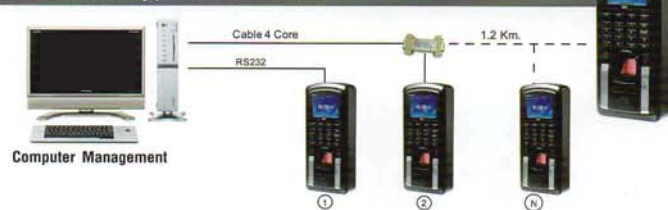

Standalone Fingerprint Time Attendance and Access Control System

เครื่องสแกนลายนิ้วมือรุ่น CI809U ควบคุมประตูด้วยลายนิ้วมือ หน้าจอแสดงผลจอสี สดใส ชัดเจน พร้อมระบบการตั้งค่าที่ง่ายกว่าเดิม รองรับการทำงานร่วมกับบัตร Proximity ช่วยเพิ่มความปลอดภัยในการตรวจสอบบุคคลที่ต้องการเข้าประตู สามารถตั้งข้อมูลของพนักงานใช้งานโดยใช้ U disk download โดยไม่ต้องเดินสายเพิ่ม หรือสามารถเลือกใช้ระบบการเชื่อมต่อ TCP/IP หรือ RS485 ในการเชื่อมต่อกับเครื่องคอมพิวเตอร์โดยตรง ตัวเครื่อง CI809U รองรับการเชื่อมต่ออุปกรณ์ Lock กลอนแม่เหล็กไฟฟ้าทุกชนิด พร้อมรองรับระบบ Siren ป้องกันการขโมยตัวเครื่อง และรองรับการเรียกขอเข้าประตูจากบุคคลภายนอกด้วยปุ่มเชื่อมต่อกระดิ่งในตัวเครื่อง เครื่อง CI809U สามารถรองรับลายนิ้วมือได้มากถึง 1,000 ลายนิ้วมือ และสามารถเก็บข้อมูลได้มากถึง 100,000 รายการ เหมาะกับองค์กรทุกขนาด ตัวเครื่องมาพร้อมกับโปรแกรมควบคุมและตรวจสอบการใช้งานฟรี

Installation Diagram Standalone

การทำงานเปิด - ปิดประตู

Connection Type Access Control System

Connection Type Network Protocol TCP/IP

Connection Type Series RS485

TECHNICAL SPECIFICATION

Screen(Byte)	2.4" TFT Graphic Interface
Resolution	320*240
Fingerprint Capacity	1000 Fingerprint(OPTION 2000/3000Fingerprint)
Record Capacity	100000 Record
Identification Time	<=1s
Identification Mode	Fingerprint/ID Card/Password
Authentication Mode	"1:1, 1:N"
Communication Protocols	TCP/IP,RS485,WG26/34(Input/Output), U disk download
Smart Card	ID Card
Other Function	"Alarm when log capacity is fullBuilt-in timing bell,Threatens Alarm, Anti-dismantlement Alarm, Unlock Illegally Alarm, Circumscribed Alarm, Time-out Alarm,Anti passback?fire alarm input,Lock output 1CH(Option 2CH) ,Exit output 2CH(Can connect wireless exit or wire exit)"
Operating Environment	"Operating Temp: 0 °C-50 °C, Humidity:80%"
Voltage range	100V-240V
Voltage range thailand	220V-240V
Power	DC12V 1A
"Language"	English,Thai(Other)
Size of the Terminal	190(L)*77(W)*35(H)MM
Optional Features	Mifare Card(Option)