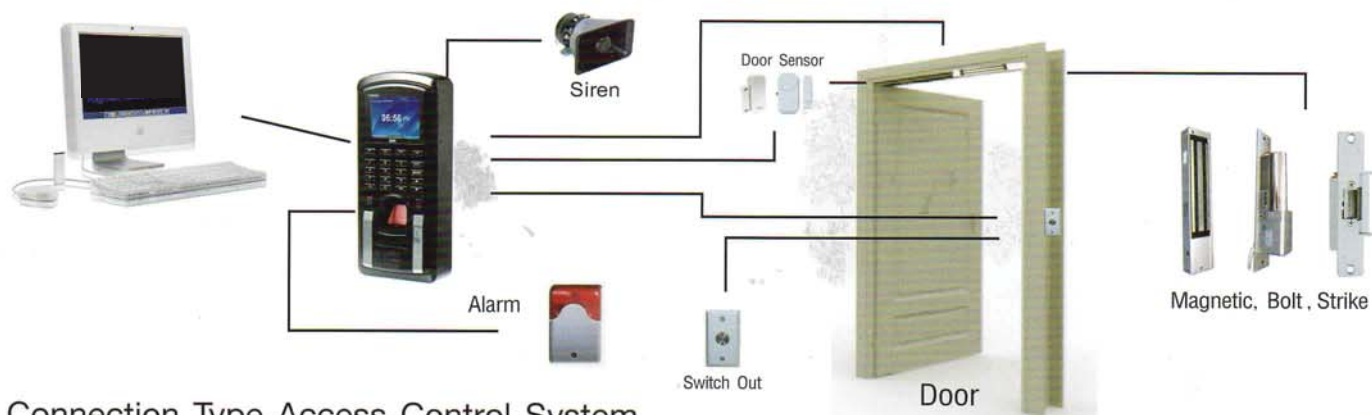

Installation Diagram Standalone

การทำงานเปิด - ปิดประตู

Connection Type Access Control System

Connection Type Network Protocol TCP/IP