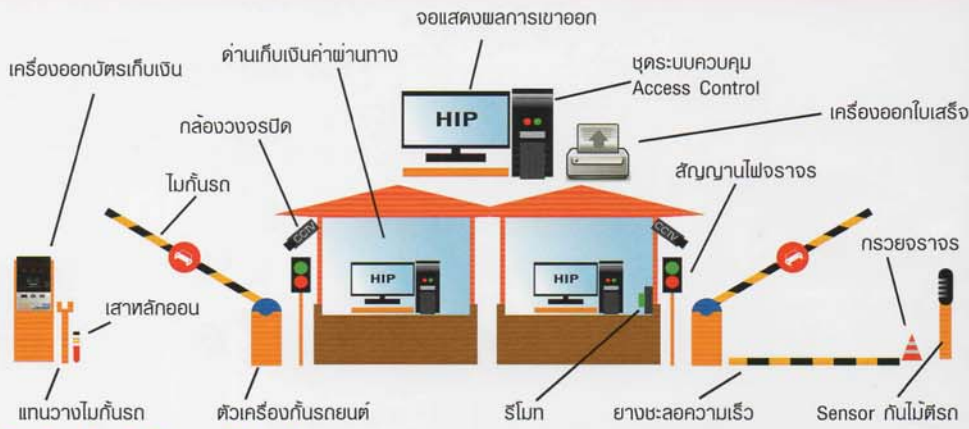

Smart Parking Series