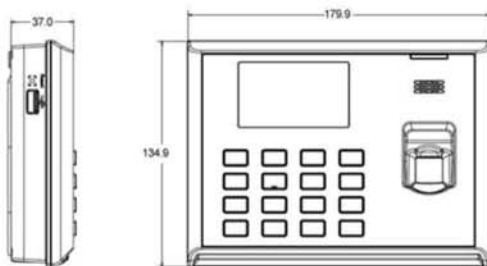

Excellent expandability

- * Easy to extend functions and customize customers' demand.

Specifications

Fingerprint Capacity	3000 (1:N)
ID Card Capacity	10,000 (Optional)
Record Capacity	100,000
Display	3-inch Screen
Communication	TCP/IP, RS232/485, USB (host & client)
Standard Functions	Web Server, Short Message, Automatic Status Switch, Self-Service Query, Work Code, T9 input, 9 Digits User ID, DST, Schedule Bell
Optional Functions	ID/Mifare Card, External Printer
Software	ZKTime 5.0 (Free), ZKTime. Net 2.0
Power Supply	DC 5V 2A
Verification Speed	≤0.5 sec
Operating Temp.	0°C - 45 °C
Operating Humidity	20%-80%
Dimension	180*135*37 mm (Length*Width*Thickness)
Net Weight	0.70 kg

Dimensions (mm)

Interface

Configuration

Package List

บริษัท แอดวานซ์ บิซิเนส เทคโนโลยี จำกัด
 ADVANCE BUSINESS TECHNOLOGY CO.,LTD.
 106 ซ.พระรามที่ 2 ซอย 42 น.พระราม 2 แขวงบางมด เขตจอมทอง กรุงเทพฯ 10150
 106 Soi Rama II 42, Rama II Rd., Bangmod Jomthong Bangkok 10150