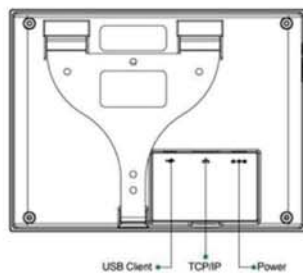

Excellent expandability

- * Easy to extend functions and customize customers' demand.

Specifications

Fingerprint Capacity	3000 (1:N)
ID Card Capacity	10,000 (Optional)
Record Capacity	100,000
Display	3-inch Screen
Communication	TCP/IP, RS232/485, USB (host & client)
Standard Functions	Web Server, Short Message, Automatic Status Switch, Self-Service Query, Work Code, T9 input, 9 Digits User ID, DST, Schedule Bell
Optional Functions	ID/Mifare Card, External Printer
Software	ZKTime 5.0 (Free), ZKTime. Net 2.0
Power Supply	DC 5V 2A
Verification Speed	≤0.5 sec
Operating Temp.	0°C - 45 °C
Operating Humidity	20%-80%
Dimension	180*135*37 mm (Length*Width*Thickness)
Net Weight	0.70 kg

Dimensions (mm)

Interface

Configuration

Package List

บริษัท แอดวานซ์ บิซิเนส เทคโนโลยี จำกัด
 ADVANCE BUSINESS TECHNOLOGY CO.,LTD.
 106 ซ.พระรามที่ 2 ซอย 42 น.พระราม 2 แขวงบางมด เขตจอมทอง กรุงเทพฯ 10150
 106 Soi Rama II 42, Rama II Rd., Bangmod Jomthong Bangkok 10150