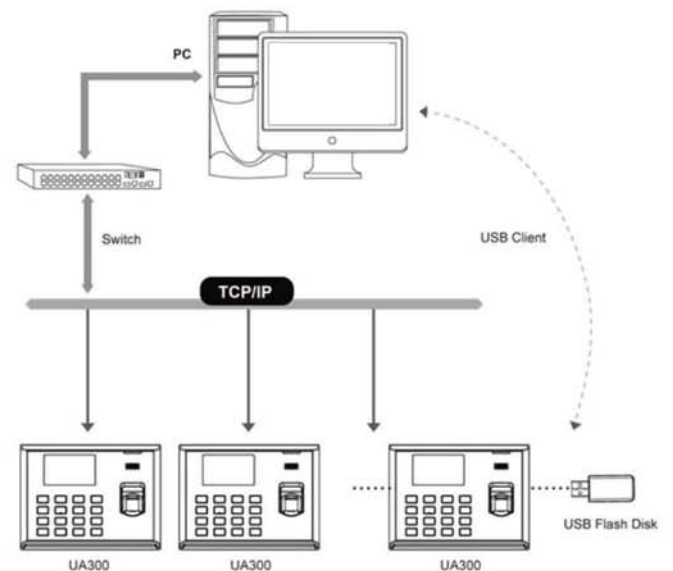

Excellent expandability

- * Easy to extend functions and customize customers' demand.

Specifications

Fingerprint Capacity	3000 (1:N)
ID Card Capacity	10,000 (Optional)
Record Capacity	100,000
Display	3-inch Screen
Communication	TCP/IP, RS232/485, USB (host & client)
Standard Functions	Web Server, Short Message, Automatic Status Switch, Self-Service Query, Work Code, T9 input, 9 Digits User ID, DST, Schedule Bell
Optional Functions	ID/Mifare Card, External Printer
Software	ZKTime 5.0 (Free), ZKTime. Net 2.0
Power Supply	DC 5V 2A
Verification Speed	≤0.5 sec
Operating Temp.	0°C - 45 °C
Operating Humidity	20%-80%
Dimension	180*135*37 mm (Length*Width*Thickness)
Net Weight	0.70 kg

Dimensions (mm)

Interface

Configuration

Package List

บริษัท แอดวานซ์ บิซิเนส เทคโนโลยี จำกัด
 ADVANCE BUSINESS TECHNOLOGY CO.,LTD.
 106 ซ.พระรามที่ 2 ซอย 42 น.พระราม 2 แขวงบางมด เขตจอมทอง กรุงเทพฯ 10150
 106 Soi Rama II 42, Rama II Rd., Bangmod Jomthong Bangkok 10150